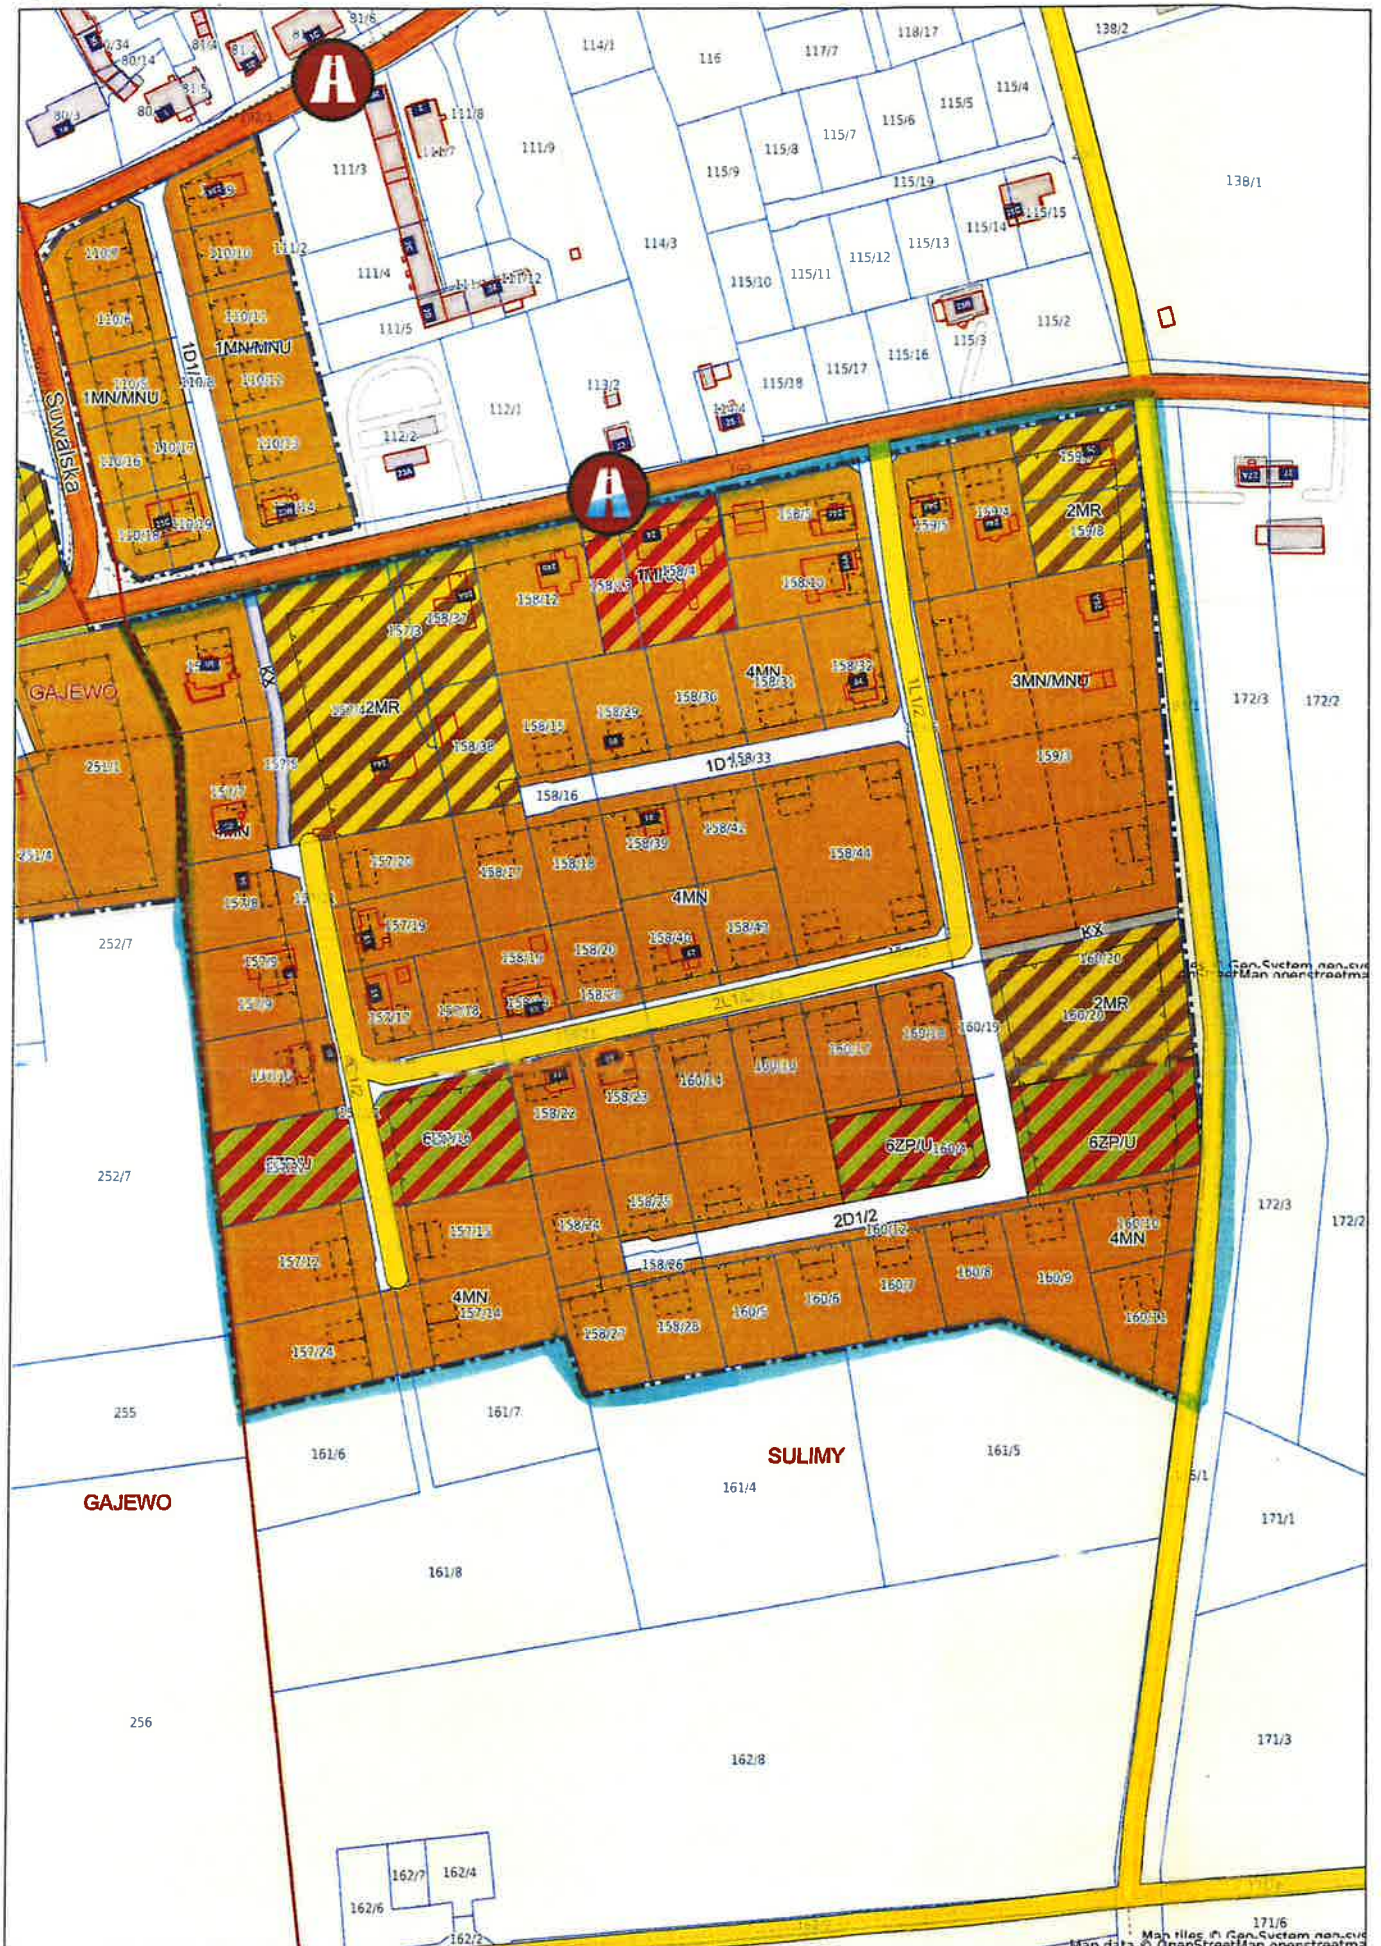

Gizycko - System Informacji Przestrzennej

skala 1 : 5000

Giszowiec - System Informacji Przestrzennej

skala 1 : 1000

MapInfo & Geo System geo system s.p.a.
ul. Piłsudskiego 10, 01-650 Warszawa, tel. 22 639 10 10

Zakres projektu

Gisztyc - System Informacji Przestrzennej

skala 1 : 1000

Gizycko - System Informacji Przestrzennej

skala 1 : 2000

524
Województwo Lubelskie
Urząd Marszałkowski Województwa Lubelskiego
Wydział Geodezji i Kartografii