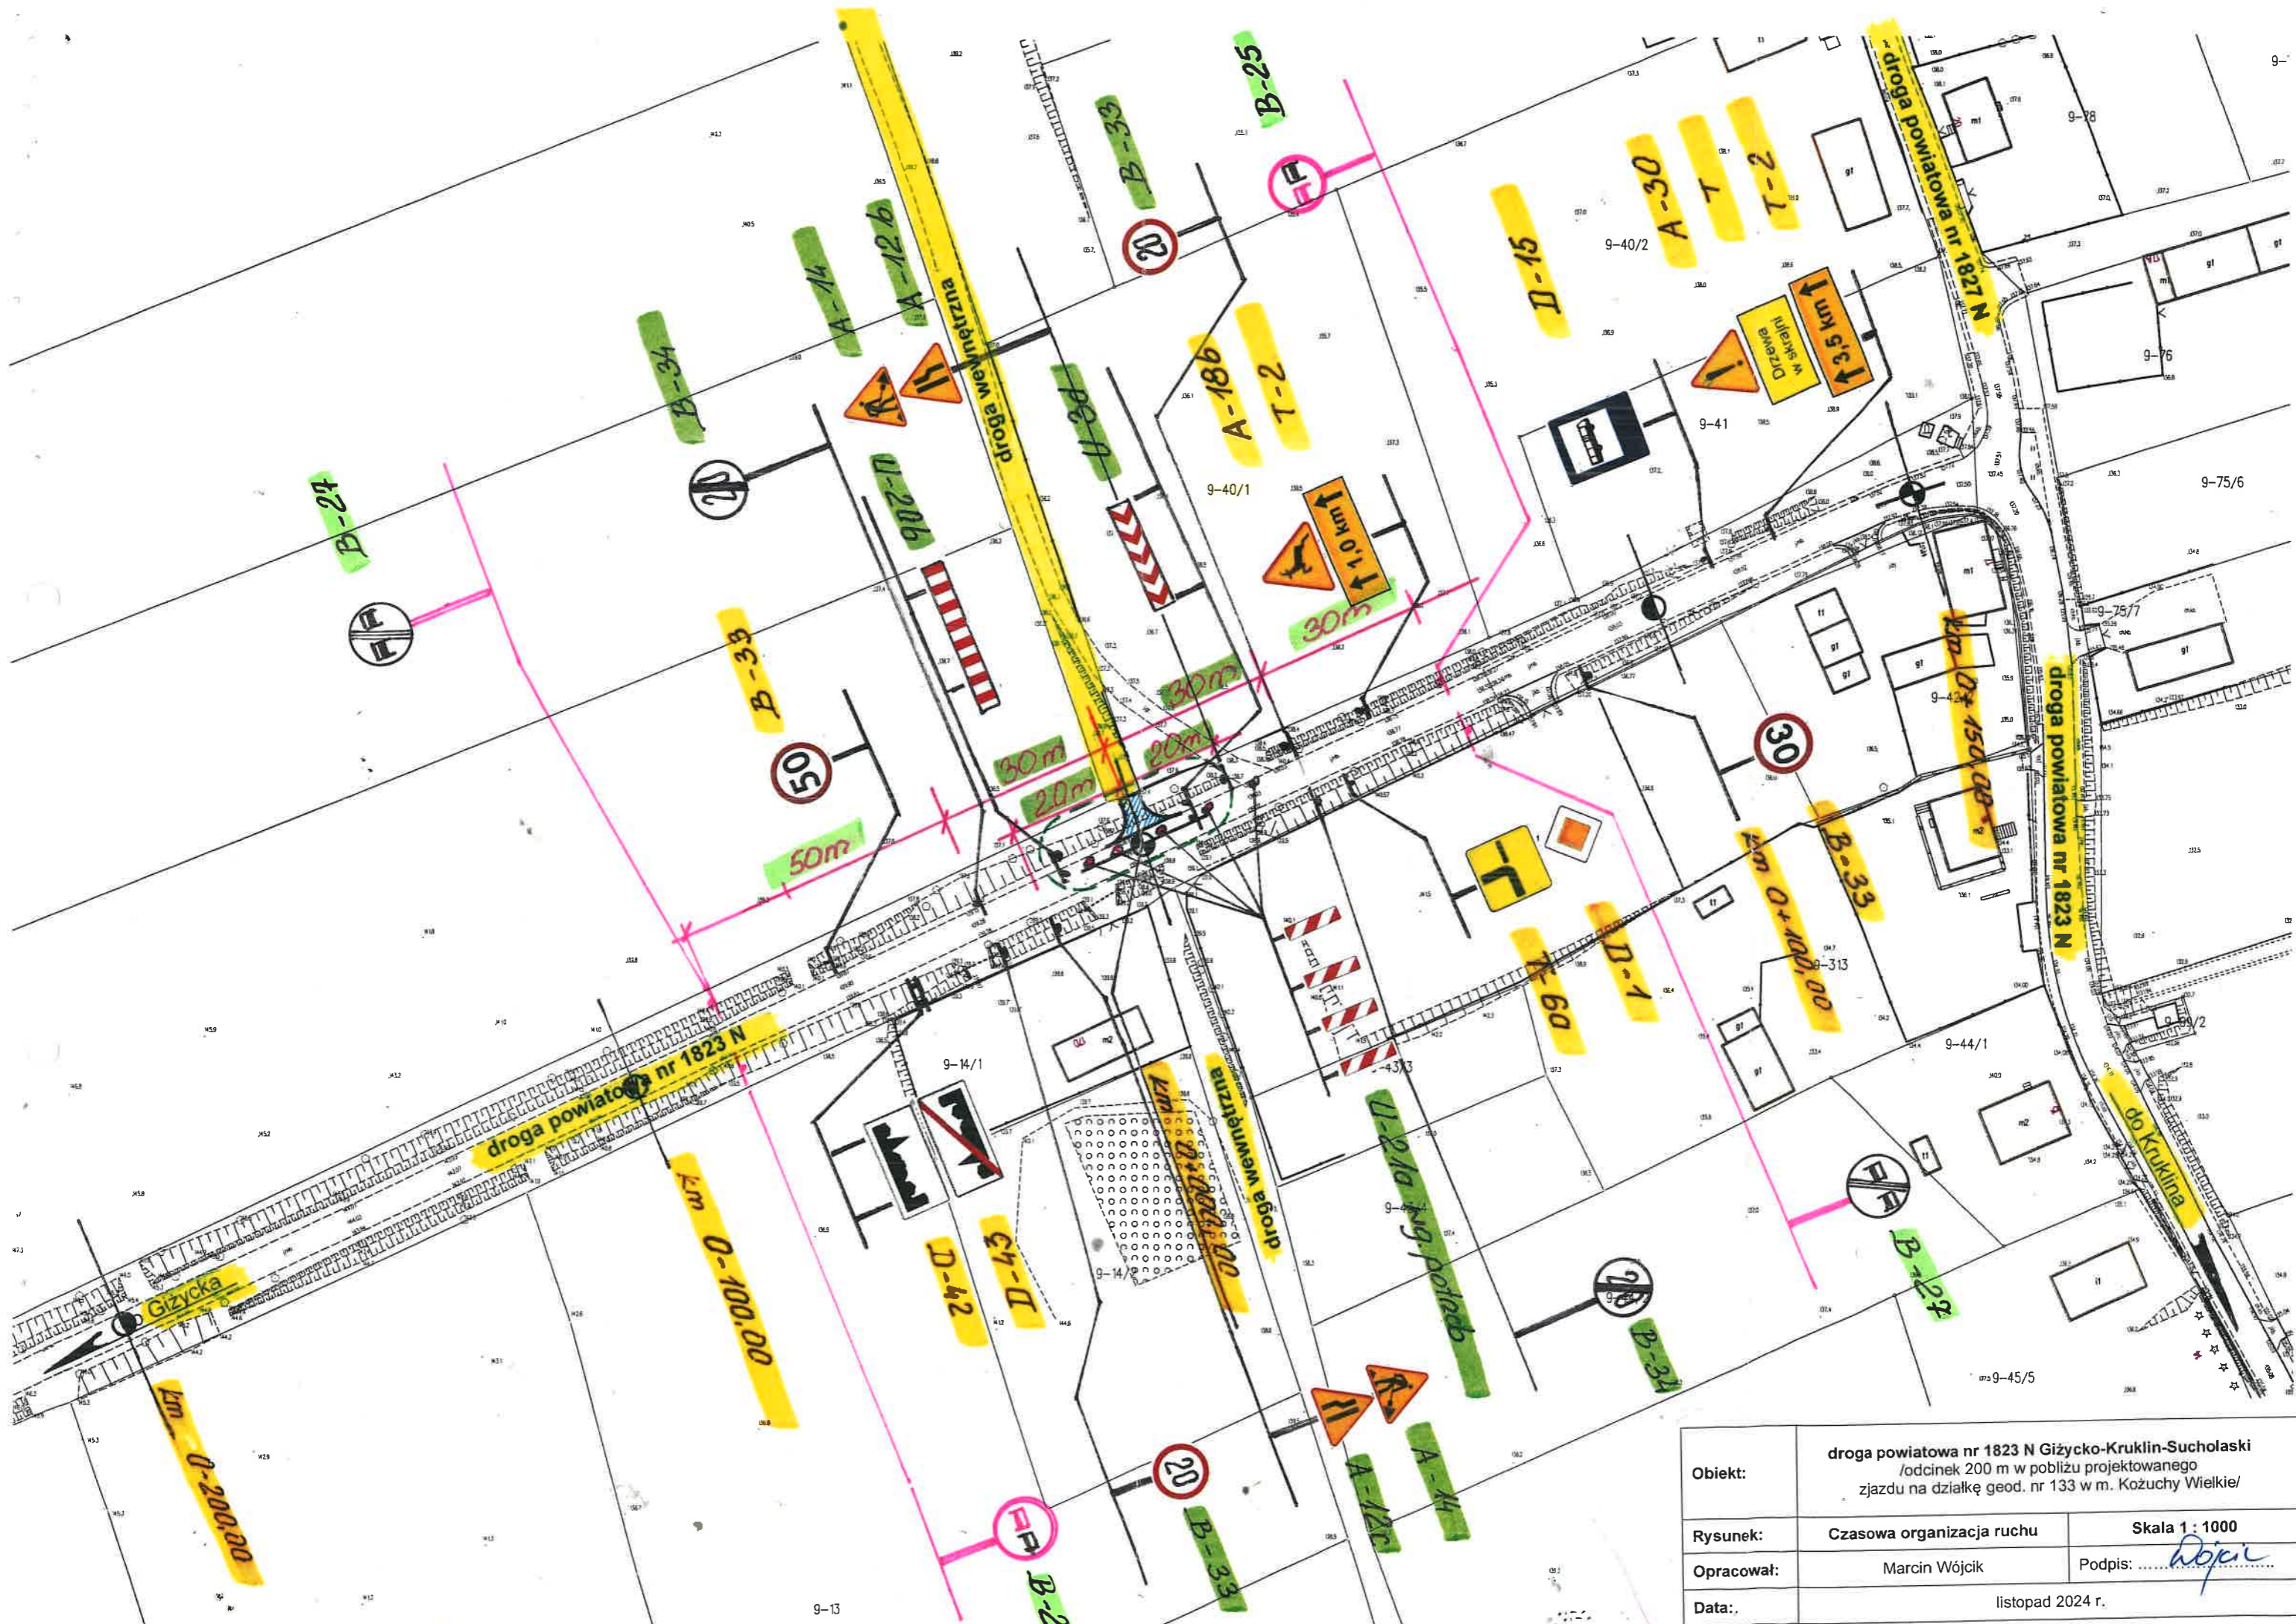

Objekt:	droga powiatowa nr 1823 N Giżycko-Kruklina-Sucholaski /odcinek 200 m w pobliżu projektowanego zjazdu na działkę geod. nr 133 w m. Kozuchy Wielkie/	
Rysunek:	Istniejąca organizacja ruchu	Skala 1 : 1000
Opracował:	Marcin Wójcik	Podpis: <i>Wójcik</i>
Data:	listopad 2024 r.	

Obiekt:	droga powiatowa nr 1823 N Giżycko-Kruklin-Sucholaski /odcinek 200 m w pobliżu projektowanego zjazdu na działkę geod. nr 133 w m. Kożuchy Wielkie/	
Rysunek:	czasowa organizacja ruchu	Skala 1 : 1000
Opracował:	Marcin Wójcik	Podpis: <i>Wójcik</i>
Data:	listopad 2024 r.	