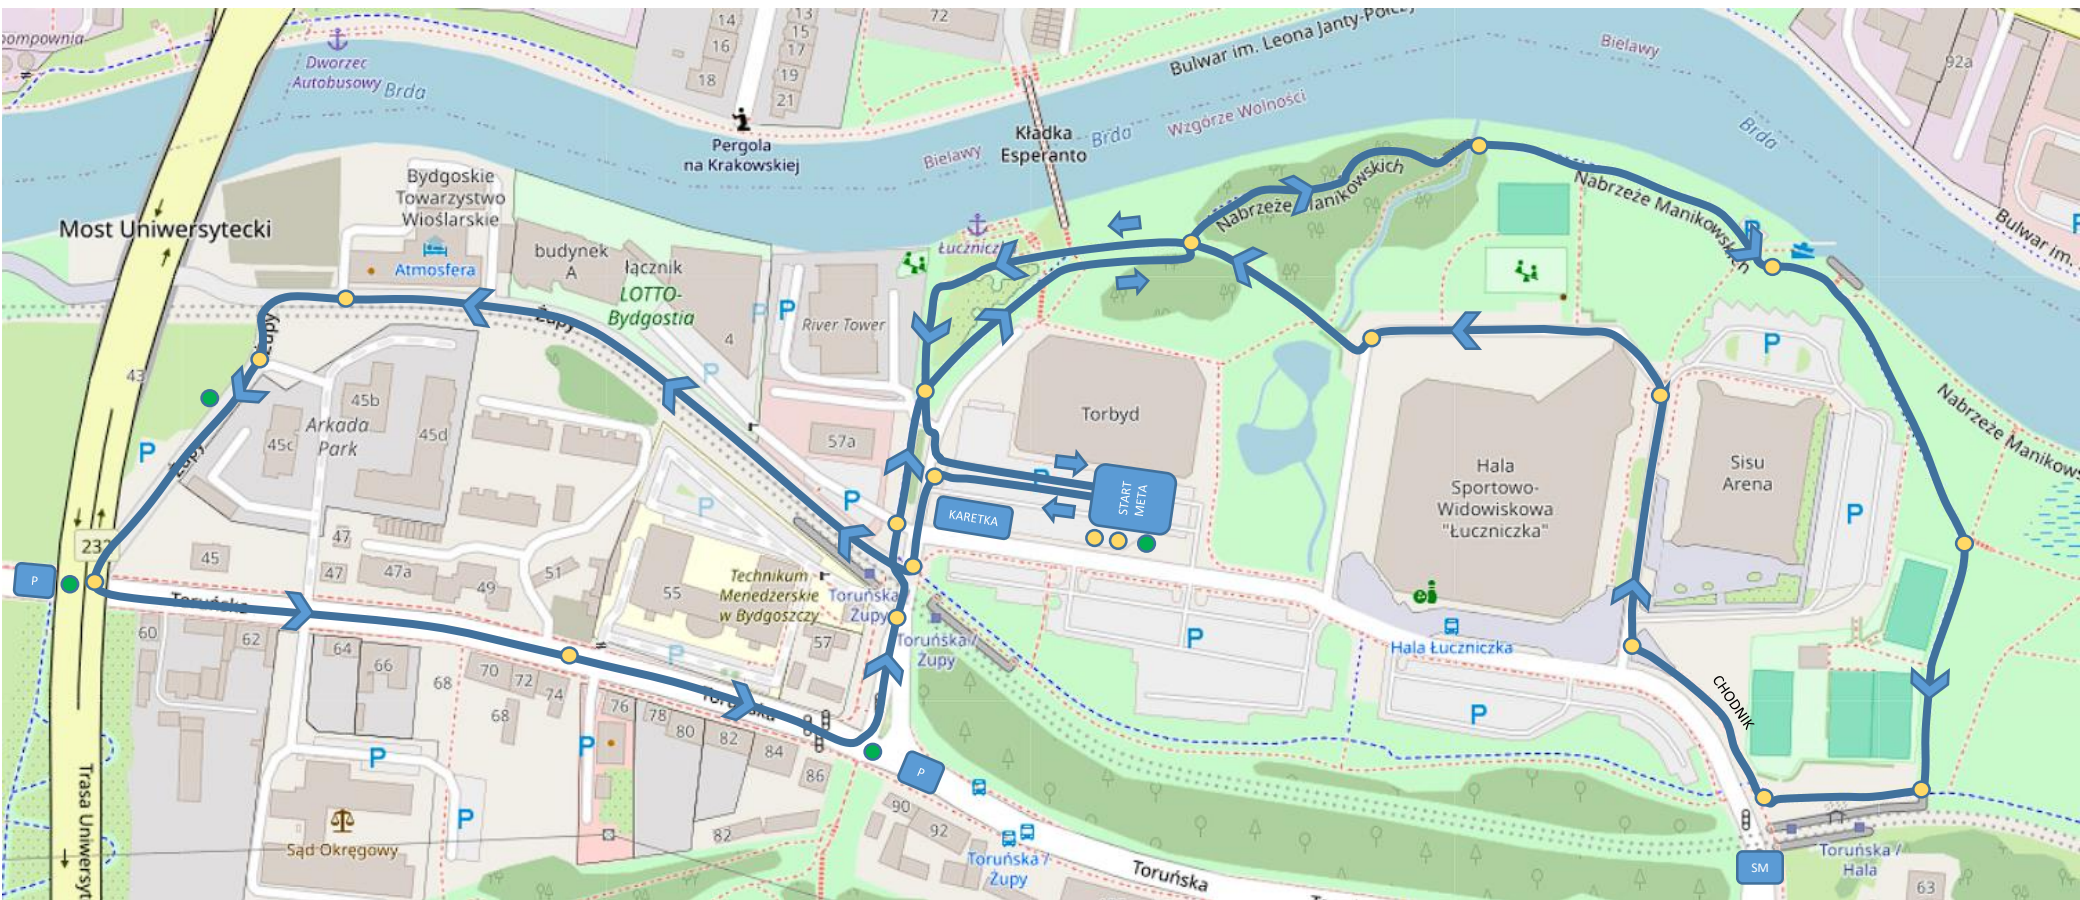

# BYDGOSKI BIEG SENIORA 2025 – TRASA – 22/06/2025

● POSTERUNEK SŁUŻBY INFORMACYJNEJ

● POSTERUNEK SŁUŻBY PORZĄDKOWEJ

P POLICJA

SM STRAŻ MIEJSKA

➤ KIERUNEK BIEGU